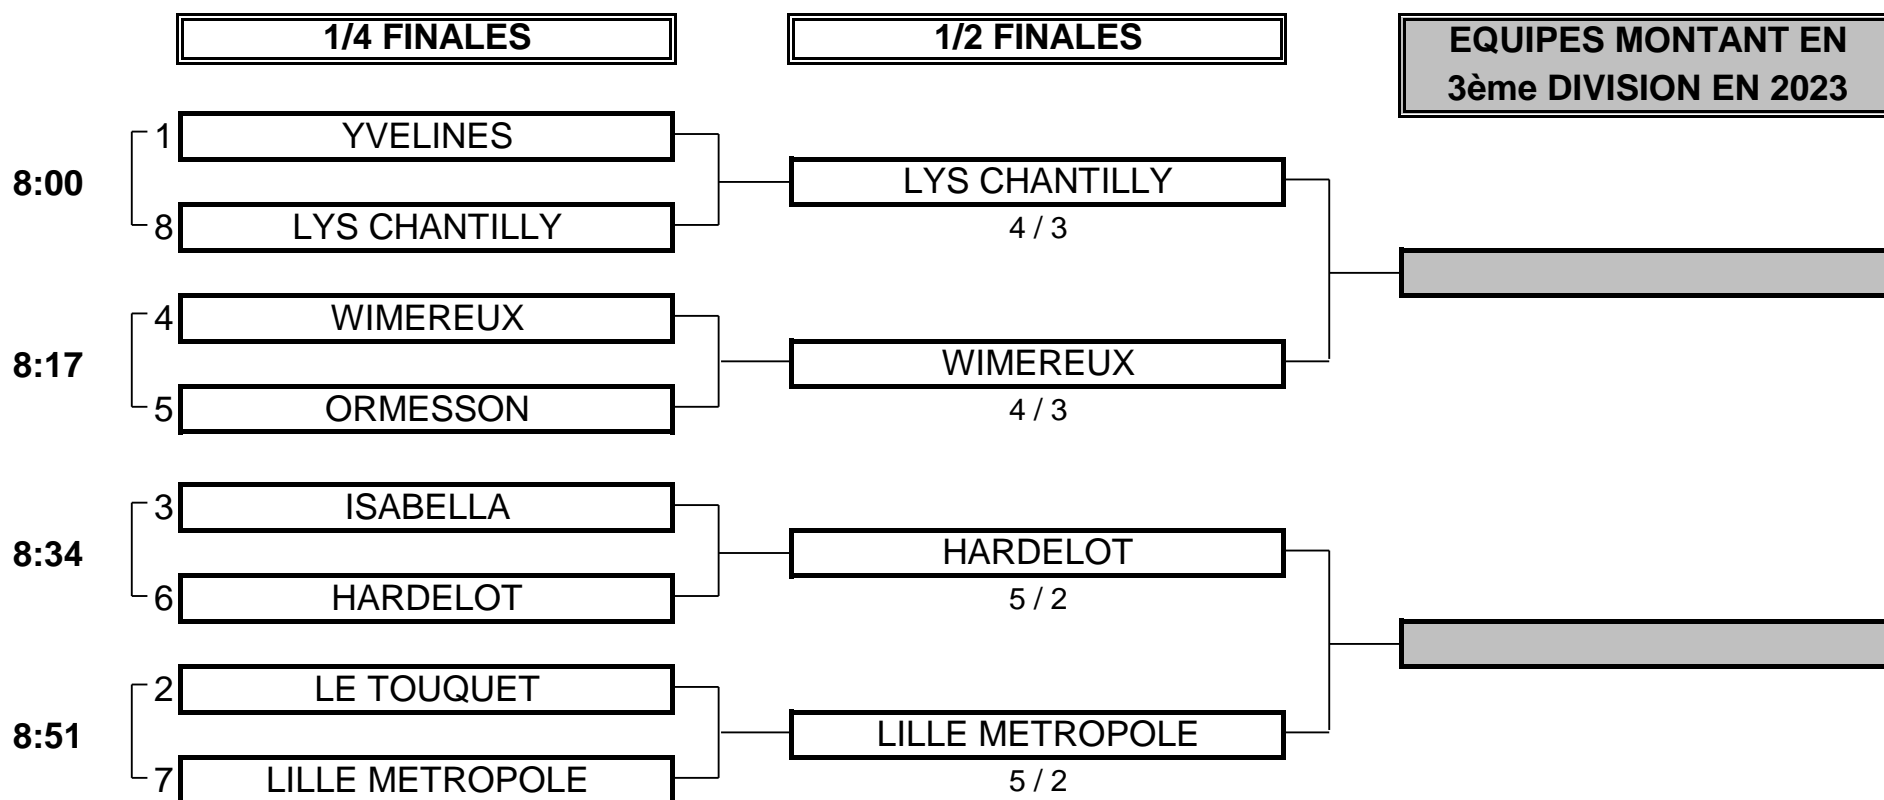

CHAMPIONNAT DE FRANCE PAR EQUIPES 2022

4ème DIVISION "B" MESSIEURS
Du 5 au 8 Mai - Golf des Yvelines

PHASE FINALE MATCH PLAY

CHAMPIONNAT DE FRANCE PAR EQUIPES 2022
4ème DIVISION "B" MESSIEURS
 Du 5 au 8 Mai - Golf des Yvelines