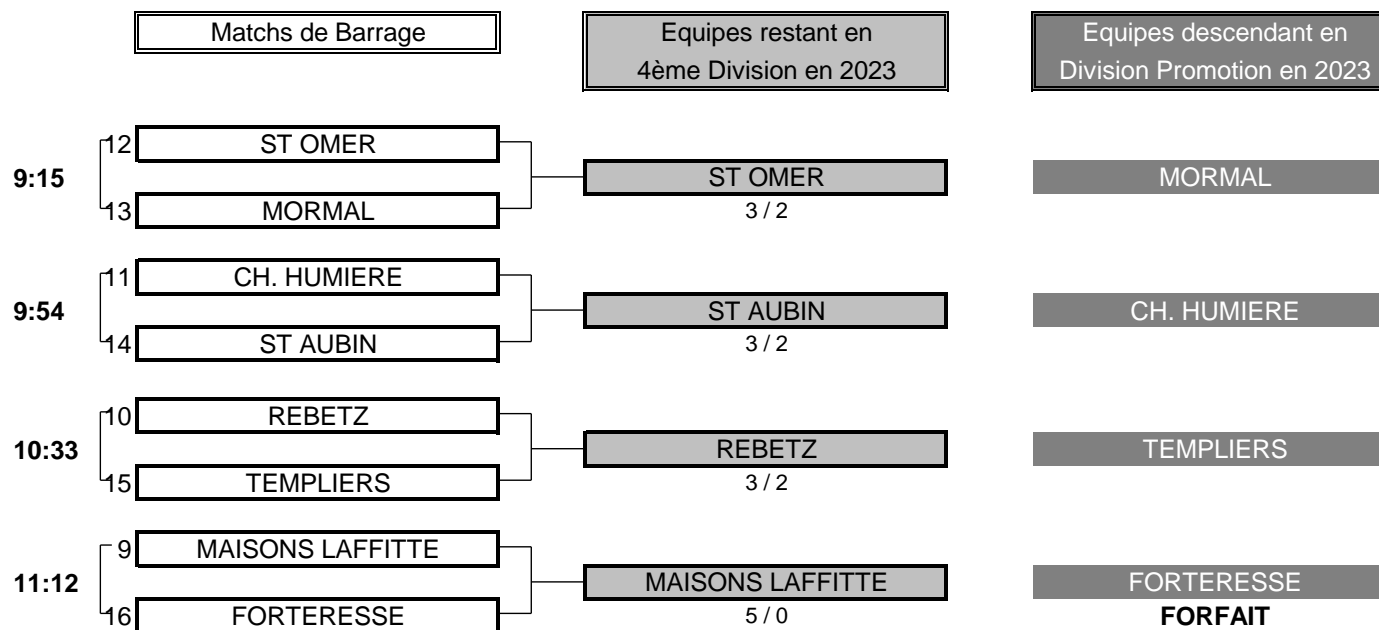

2 TOTAL POINTS 5

Résultat final: LILLE METROPOLE bat LE TOUQUET

CHAMPIONNAT DE FRANCE PAR EQUIPES 2022

4ème DIVISION "B" MESSIEURS

Du 5 au 8 Mai - Golf des Yvelines

BARRAGES

CHAMPIONNAT DE FRANCE PAR EQUIPES 2022
4ème DIVISION "B" MESSIEURS
Du 5 au 8 Mai - Golf des Yvelines