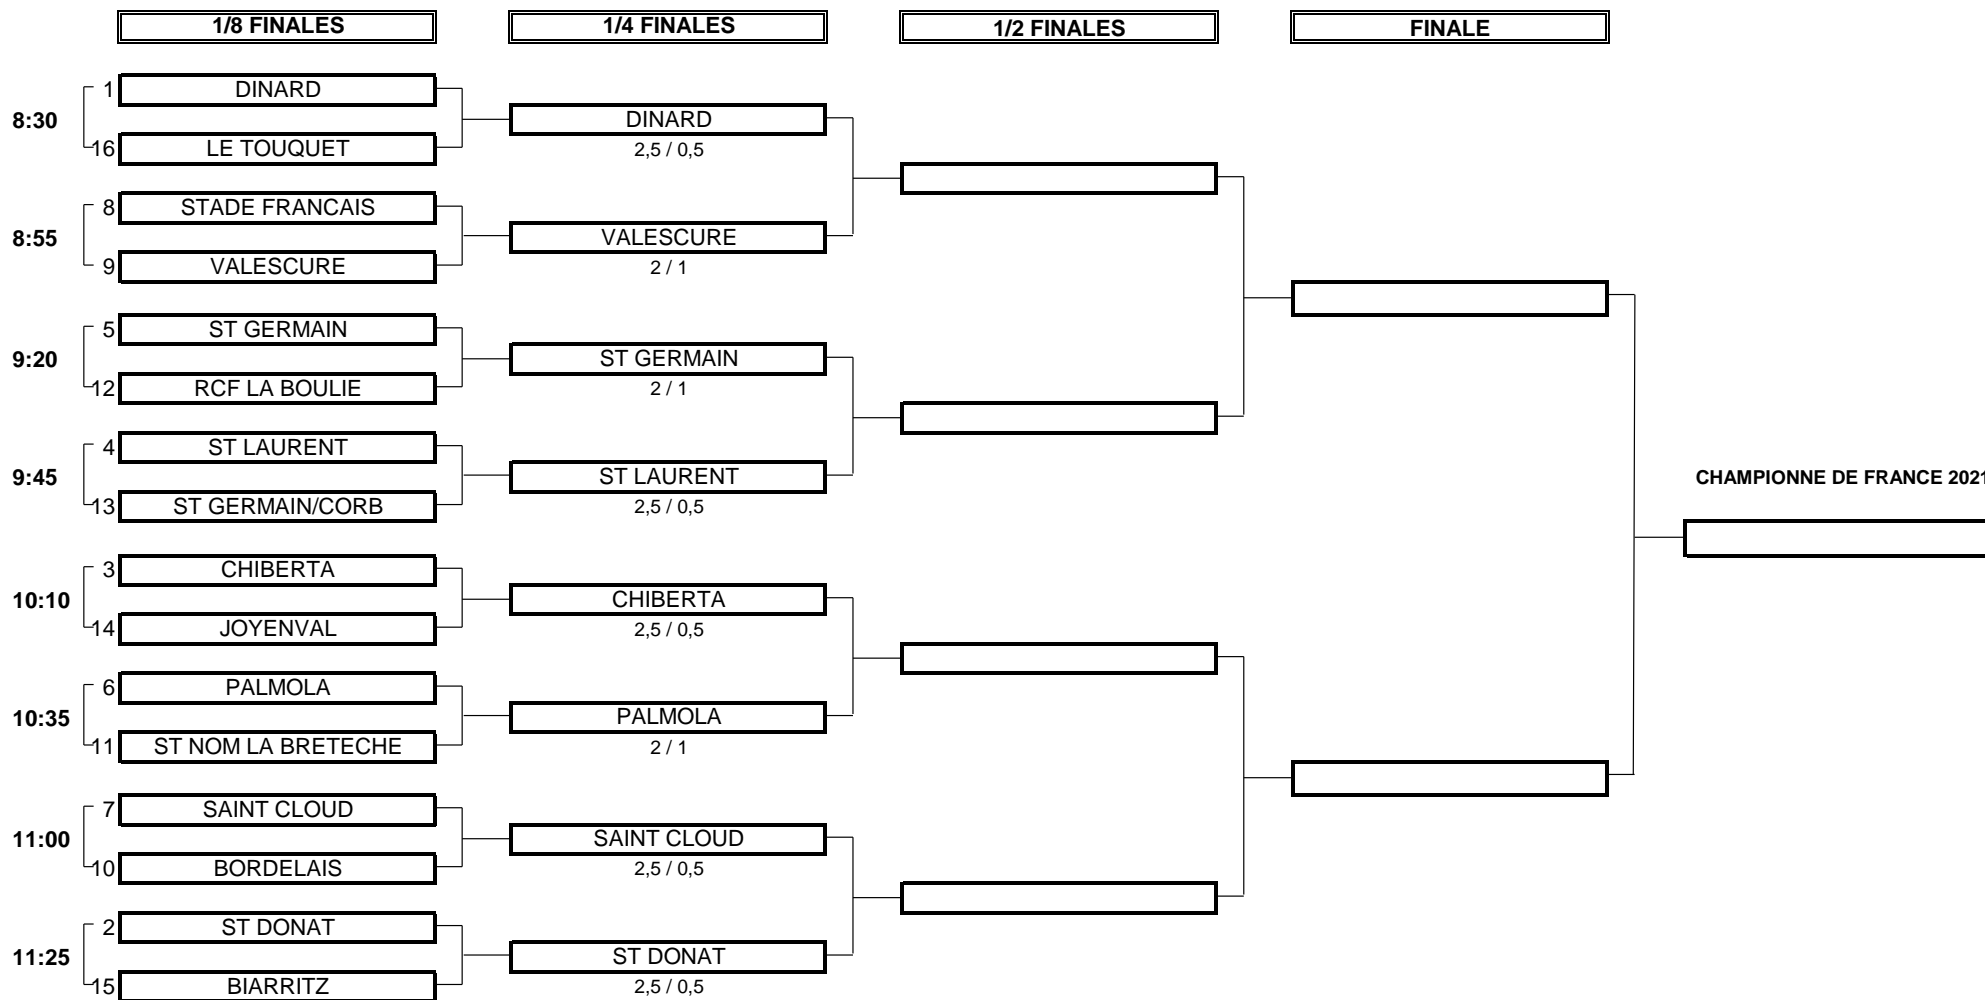

CHAMPIONNAT DE FRANCE PAR EQUIPES SENIORS 2021

1ère DIVISION DAMES Trophée de la Commission Féminine

Du 22 au 26 Septembre - Golf d'Omaha Beach

PHASE FINALE MATCH PLAY

CHAMPIONNAT DE FRANCE PAR EQUIPES SENIORS 2021
1ère DIVISION DAMES Trophée de la Commission Féminine
 Du 22 au 26 Septembre - Golf d'Omaha Beach