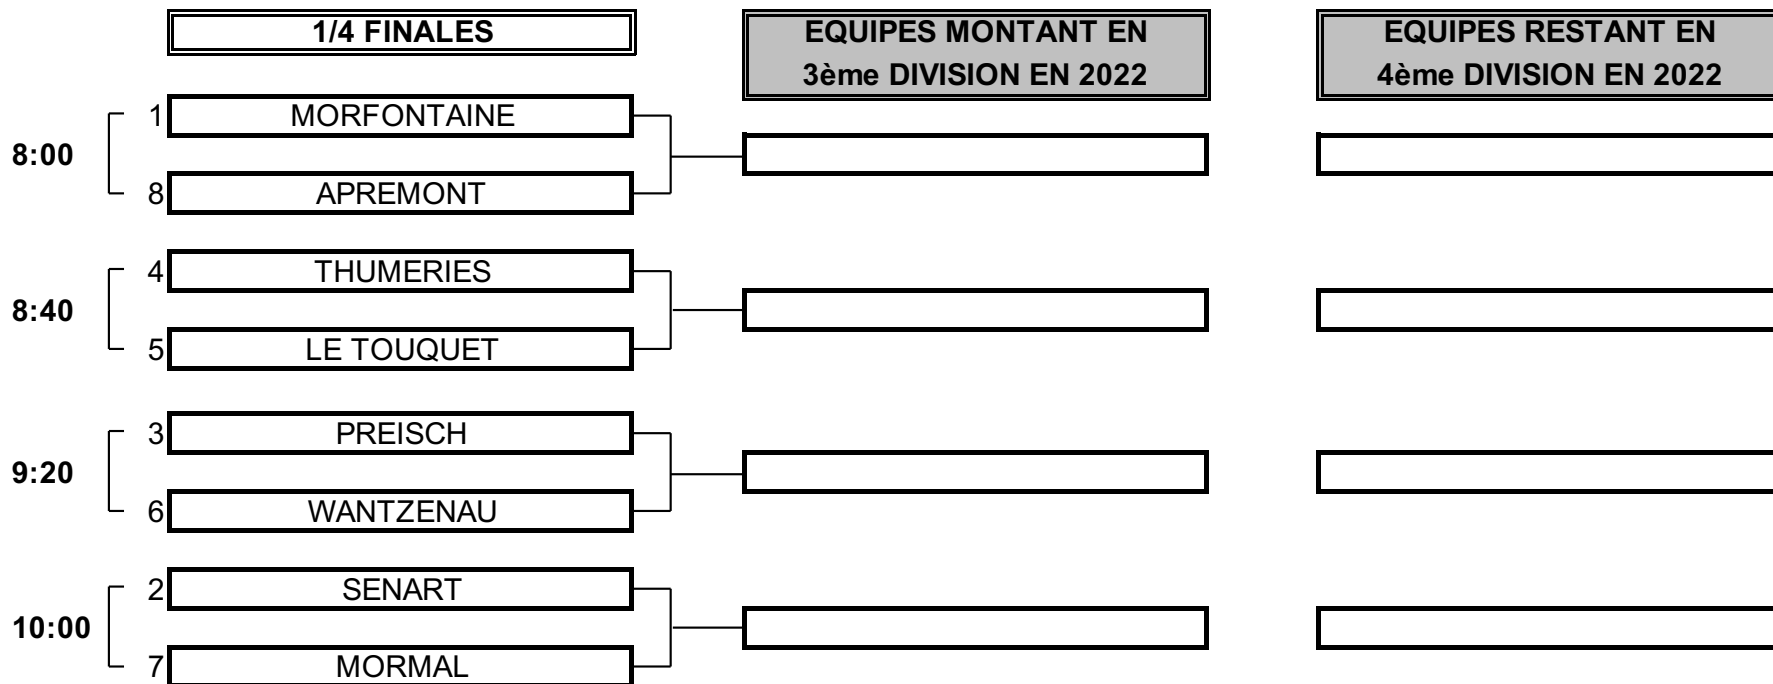

CHAMPIONNAT DE FRANCE PAR EQUIPES SENIORS 2021

4ème DIVISION "B" MESSIEURS

Du 24 au 26 Septembre - Golf Thumeries-Moncheaux

PHASE FINALE MATCH PLAY

CHAMPIONNAT DE FRANCE PAR EQUIPES SENIORS 2021

4ème DIVISION "B" MESSIEURS