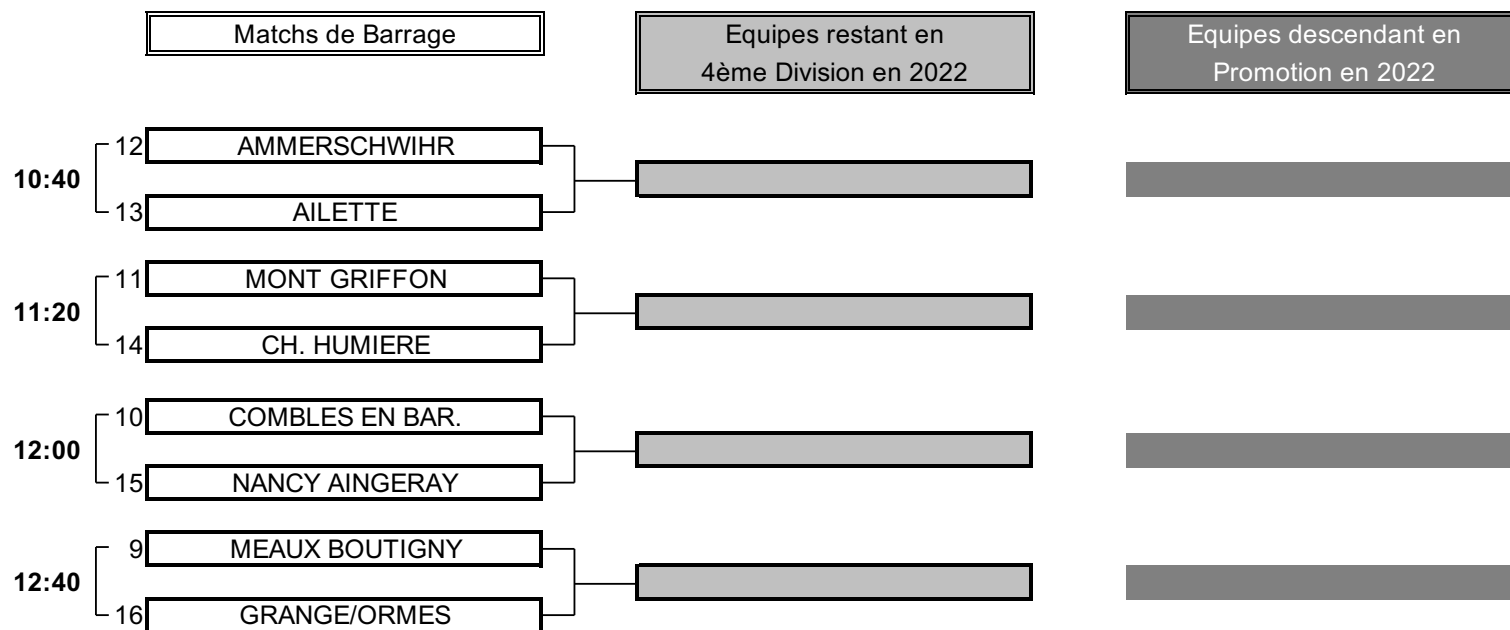

CHAMPIONNAT DE FRANCE PAR EQUIPES SENIORS 2021

4ème DIVISION "B" MESSIEURS

Du 24 au 26 Septembre - Golf Thumeries-Moncheaux

BARRAGES

CHAMPIONNAT DE FRANCE PAR EQUIPES SENIORS 2021

4ème DIVISION "B" MESSIEURS

Du 24 au 26 Septembre - Golf Thumeries-Moncheaux

TABLEAU DE RESULTATS

Rang	CLUB	JOUEURS 1er JOUR						Score Jour 1	JOUEURS 2ème JOUR						Score Jour 2	TOTAL	Rang
		A	B	C	D	E	F		A	B	C	D	E	F			
1	MORFONTAINE	81	75	73	76	76	78	378	79	72	78	76	72	80	377	755	1
2	SENART	81	102	84	79	81	83	408	82	81	79	80	76	ABN	398	806	2
3	PREISCH	87	81	84	79	74	88	405	88	81	85	75	82	93	411	816	3
4	THUMERIES	84	93	85	83	81	82	415	78	86	80	89	81	81	406	821	4
5	LE TOUQUET	86	79	78	92	81	84	408	84	81	82	87	85	84	416	824	5
6	WANTZENAU	78	85	77	85	83	88	408	85	88	80	79	88	85	417	825	6
7	MORMAL	84	83	86	82	90	79	414	84	83	81	90	84	81	413	827	7
8	APREMONT	83	84	84	82	77	83	409	90	79	89	86	79	92	423	832	8
9	MEAUX BOUTIGNY	90	81	81	86	84	91	422	82	83	89	90	87	84	425	847	9
10	COMBLES EN BAR.	86	90	86	87	83	88	430	82	83	82	85	89	90	421	851	10
11	MONT GRIFFON	88	DIS	85	88	91	87	439	78	83	84	95	82	85	412	851	11
12	AMMERSCHWIHR	83	84	87	88	92	87	429	82	90	85	88	90	79	424	853	12
13	AILETTE	89	87	87	81	89	80	424	95	91	86	81	85	86	429	853	13
14	CH. HUMIERE	91	87	89	91	75	87	429	87	82	93	89	85	89	432	861	14
15	NANCY AINGERAY	86	101	81	86	89	85	427	85	92	89	91	87	85	437	864	15
16	GRANGE/ORMES	92	94	92	91	88	80	443	75	93	96	94	87	92	441	884	16