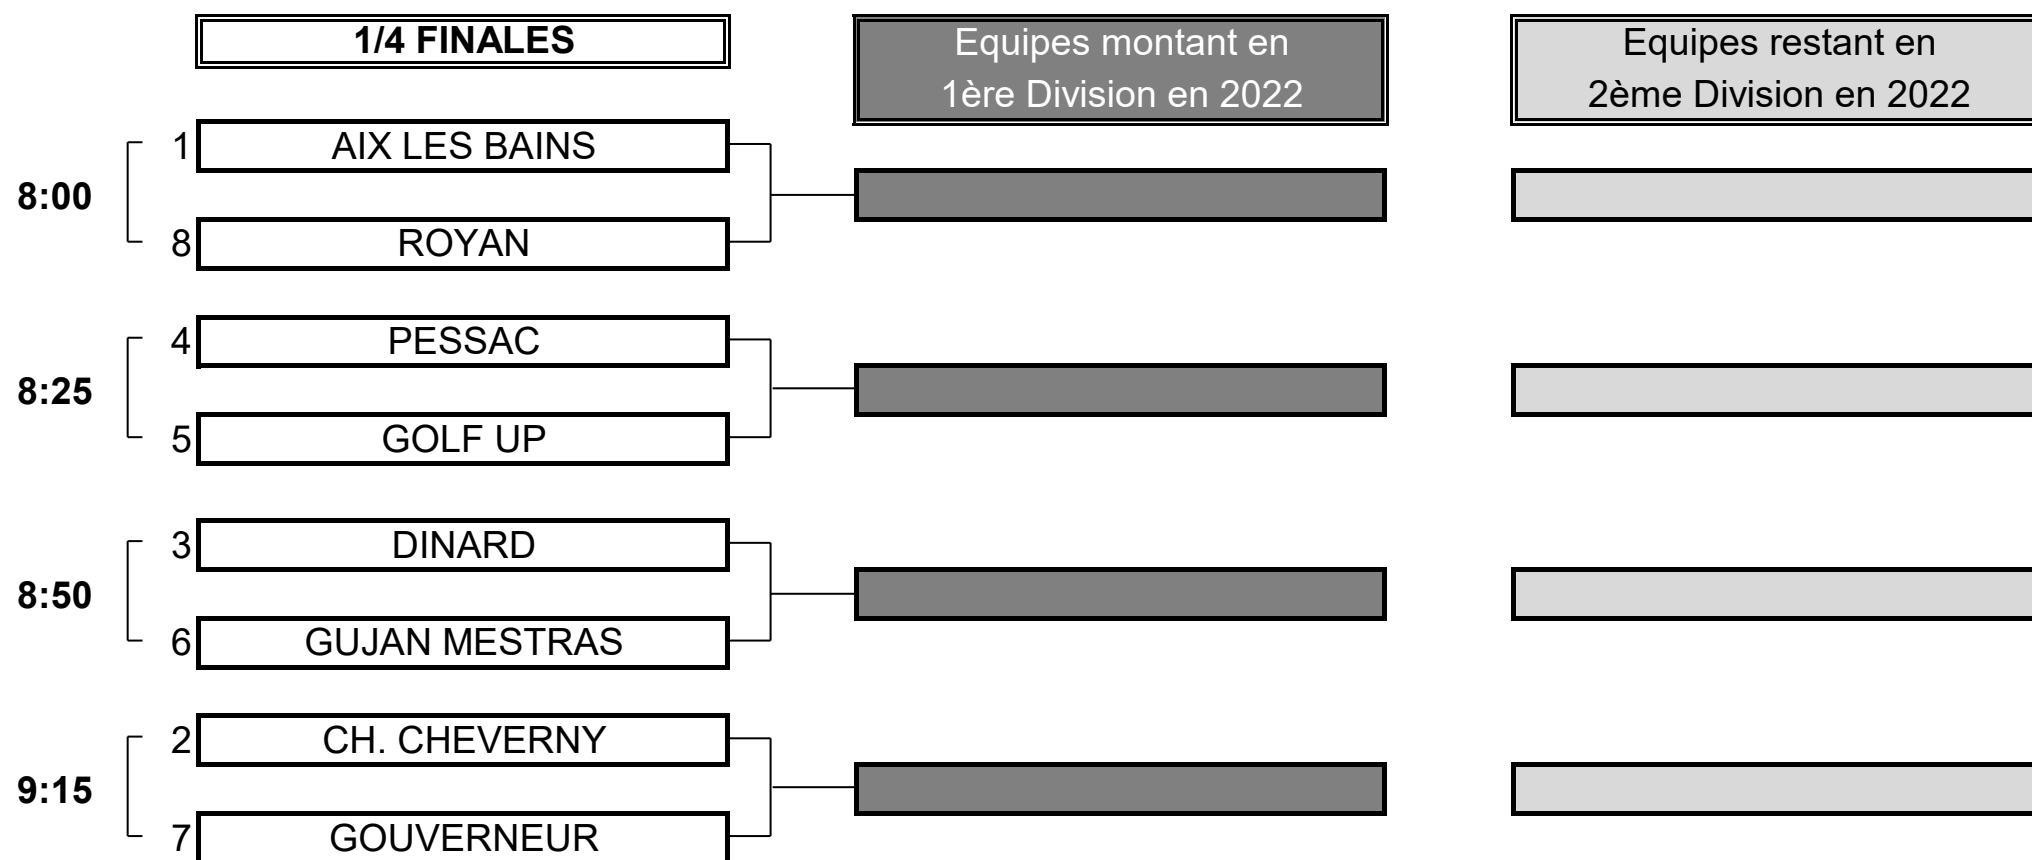

PHASE FINALE MATCH PLAY